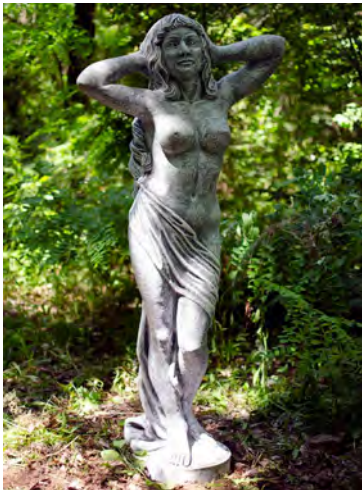

Дівчина з глечиками:

- 132 см х 34Д
- 72 кг
- Сіра патина: 3 950 грн
- Колір: 4 800 грн

Дівчина з кошиками:

- 134 см х 38Д
- 170 кг
- Сіра патина: 5 400 грн
- Колір: 6 600 грн

Дівчина з глечиком №2:

- 157 см х 50Д
- 130 кг
- Сіра патина: 4 950 грн
- Колір: 6 000 грн