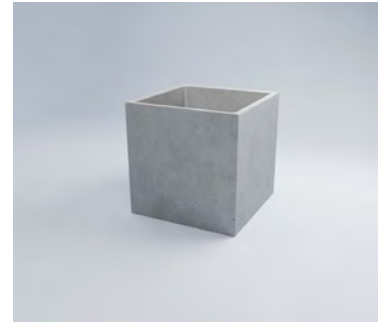

Верона S:

- 40 x 40 x 40 (см)
- 67 кг (35 л.)
- Сірий: 1 950 грн
- Колір: 2 300 грн
- Крихта: 4 000 грн