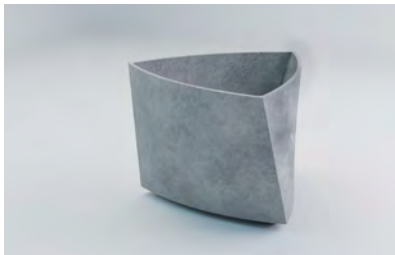

Мадрид L:

- 60 x 90Д (см)
- 250 кг (170 л.)
- Сірий: 6 200 грн
- Колір: 7 600 грн
- Крихта: 11 450 грн