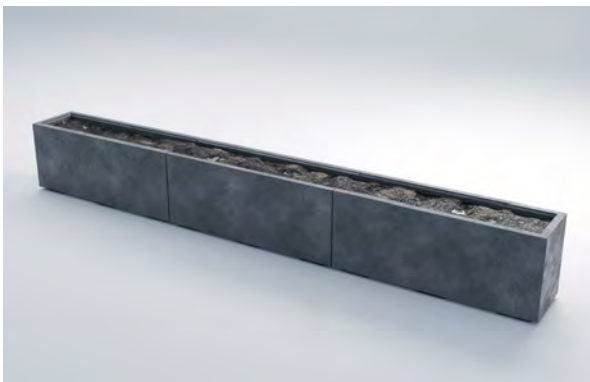

Ховд L/R:

- 40 x 97 x 30 (см), 10 см
- 116 кг (72 л.)
- Сірий: 3 050 грн
- Колір: 3 700 грн
- Крихта: 5 700 грн

Ховд С:

- 40 x 97 x 30 (см), 10 см
- 114 кг (72 л.)
- Сірий: 2 950 грн
- Колір: 3 500 грн
- Крихта: 5 750 грн

Ховд CF:

- 40 x 97 x 30 (см)
- 120 кг (72 л.)
- Сірий: 3 250 грн
- Колір: 3 900 грн
- Крихта: 6 100 грн