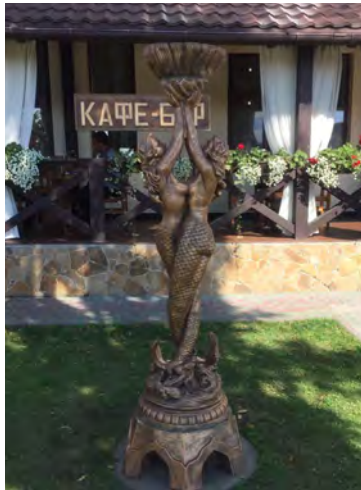

Русалки:

- 174 см х 55Д
- 177 / 262 кг
- Сіра патина: 13 400 / 17 250 грн
- Колір: 16 600 / 21 300 грн