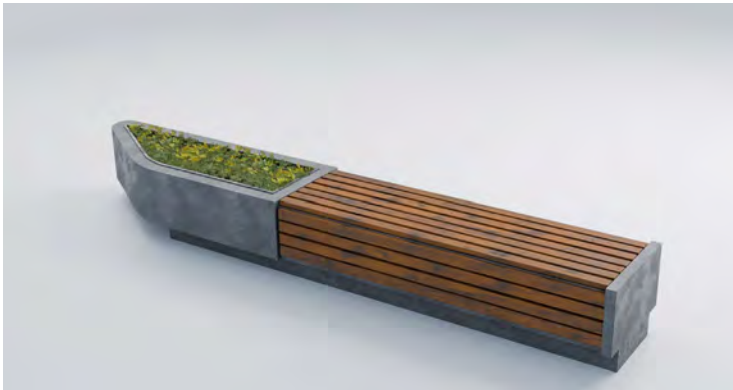

ЛАВИ "УРБАН+"

Урбан+ 350:

- 45 x 350 x 57 (см)
- 1 300 кг
- Сірий: 64 350 грн
- Колір: 80 300 грн
- Крихта: під замовлення