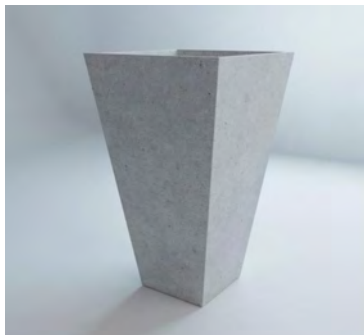

Ліон:

- 110 x 55 x 35 (см)
- 218 кг (134 л.)
- Сірий: 5 050 грн
- Колір: 6 200 грн
- Крихта: 9 550 грн