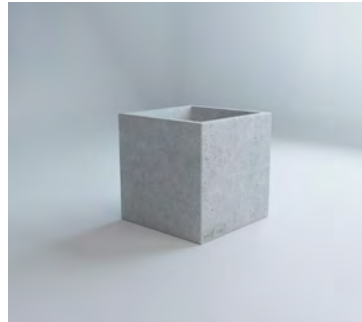

БЕТОННИЙ ДЕКОР

ВАЗОНИ МОДЕРН

Зображення та колір товару можуть відрізнятися від оригіналу продукції, в залежності від налаштувань вашого монітора, а також умов освітлення при зйомці.

Верона XS:

- 20 x 20 x 20 (см)
- 11 кг (3 л.)
- Сірий: 900 грн
- Колір: 1 000 грн
- Крихта: 1 550 грн