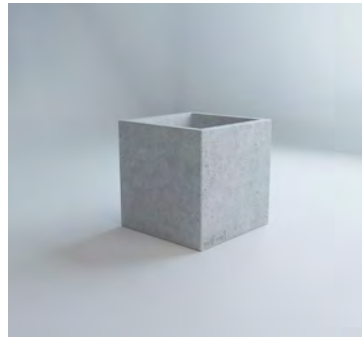

Верона XM:

- 50 x 50 x 50 (см)
- 125 кг
- Сірий: 3 400 грн
- Колір: 4 100 грн
- Крихта: 6 700 грн