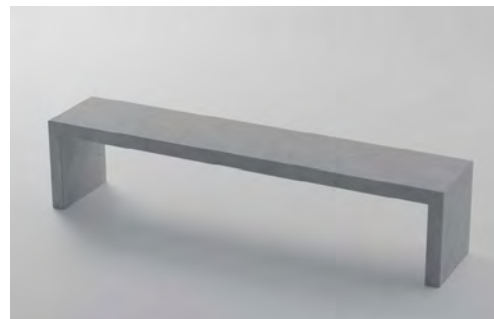

Аліканте:

- 80 x 223/205Д, 121Д (см)
- 1 260 кг
- Сірий: 42 300 грн
- Колір: 52 700 грн

Валенсія:

- 50 x 160 x 60 (см)
- 221 кг
- Сірий: 10 300 грн
- Колір: 11 900 грн
- Крихта: 15 300 грн

Віго:

- 48 x 240 x 50 (см)
- 485 кг
- Сірий: 14 100 грн
- Колір: 17 500 грн

Віго +:

- 48 x 240 x 50 (см)
- 485 кг
- Під замовлення

Бордо:

- 45 x 200 x 40 (см)
- 185 кг
- Сірий: 6 100 грн
- Колір: 7 500 грн

Бордо +:

- 45 x 200 x 40 (см)
- 185 кг
- Під замовлення

Севілья:

- 42 x 150 x 60 (см)
- 170 кг
- Сірий: 4 350 грн
- Колір: 5 650 грн
- Крихта: 7 300 грн