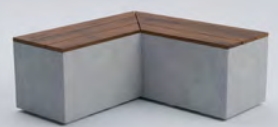

Лавка лісабон S:

- 42 x 40 x 40 (см)
- 68 кг
- Сірий: 2 750 грн
- Колір: 3 100 грн
- Крихта: 4 800 грн

Лавка лісабон M:

- 42 x 60 x 40 (см)
- 92 кг
- Сірий: 3 650 грн
- Колір: 4 150 грн
- Крихта: 5 950 грн

Лавка лісабон L:

- 42 x 80 x 40 (см)
- 110 кг
- Сірий: 4 600 грн
- Колір: 5 300 грн
- Крихта: 7 350 грн

Лавка лісабон XL:

- 42 x 100 x 40 (см)
- 142 кг
- Сірий: 5 450 грн
- Колір: 6 250 грн
- Крихта: 8 600 грн

Лавка лісабон 2XL:

- 42 x 120 x 40 (см)
- 167 кг
- Сірий: 6 150 грн
- Колір: 7 050 грн
- Крихта: 9 900 грн

Лавка лісабон A2XL:

- 42 x 100/100 x 40 (см)
- 214 кг
- Сірий: 8 000 грн
- Колір: 9 150 грн
- Крихта: 11 900 грн