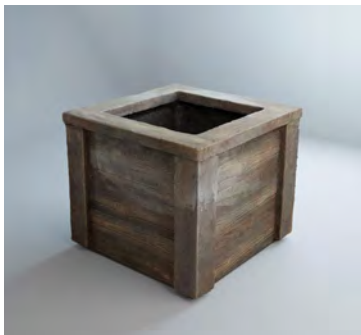

**Ріо:**

- 54 см x 67/44Д
- 115 кг (65 л.)
- Сірий: 3 250 грн
- Колір: 3 900 грн
- Крихта: 7 550 грн

**Мінт:**

- 67 x 94,5 (см)
- 270 кг (180 л.)
- Сірий: 6 850 грн
- Колір: 8 400 грн
- Крихта: 16 000 грн

**Ліон:**

- 110 x 55 x 35 (см)
- 218 кг (134 л.)
- Сірий: 5 050 грн
- Колір: 6 200 грн
- Крихта: 9 550 грн

**Веранда:**

- 70 x 65 x 65 (см)
- 315 кг (214 л.)
- Сірий: 8 950 грн
- Колір: 11 000 грн

**Кора:**