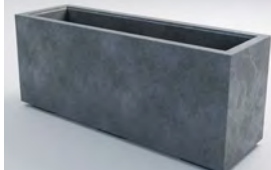

Ховд CF:

- 40 x 97 x 30 (см)
- 120 кг (72 л.)
- Сірий: 3 250 грн
- Колір: 3 900 грн
- Крихта: 6 100 грн