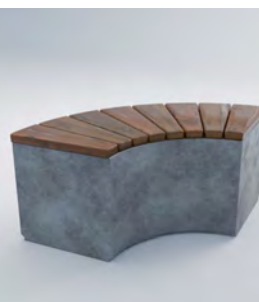

Модуль №2:

- 46 x 105 x 40 (см)
- 132 кг
- Сірий: 5 550 грн
- Колір: 6 250 грн
- Крихта: 8 300 грн