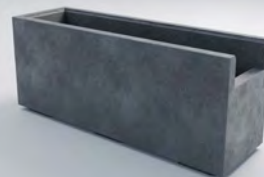

Ховд L/R:

- 40 x 97 x 30 (см), 10 см
- 116 кг (72 л.)
- Сірий: 3 050 грн
- Колір: 3 700 грн
- Крихта: 5 700 грн