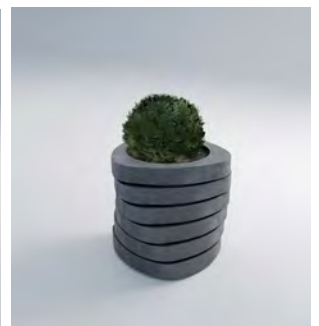

Медіатор L:

- 60 x 62 x 62 (см)
- 186 кг (55 л.)
- Сірий: 6 900 грн
- Колір: 8 500 грн
- Крихта: 10 800 грн