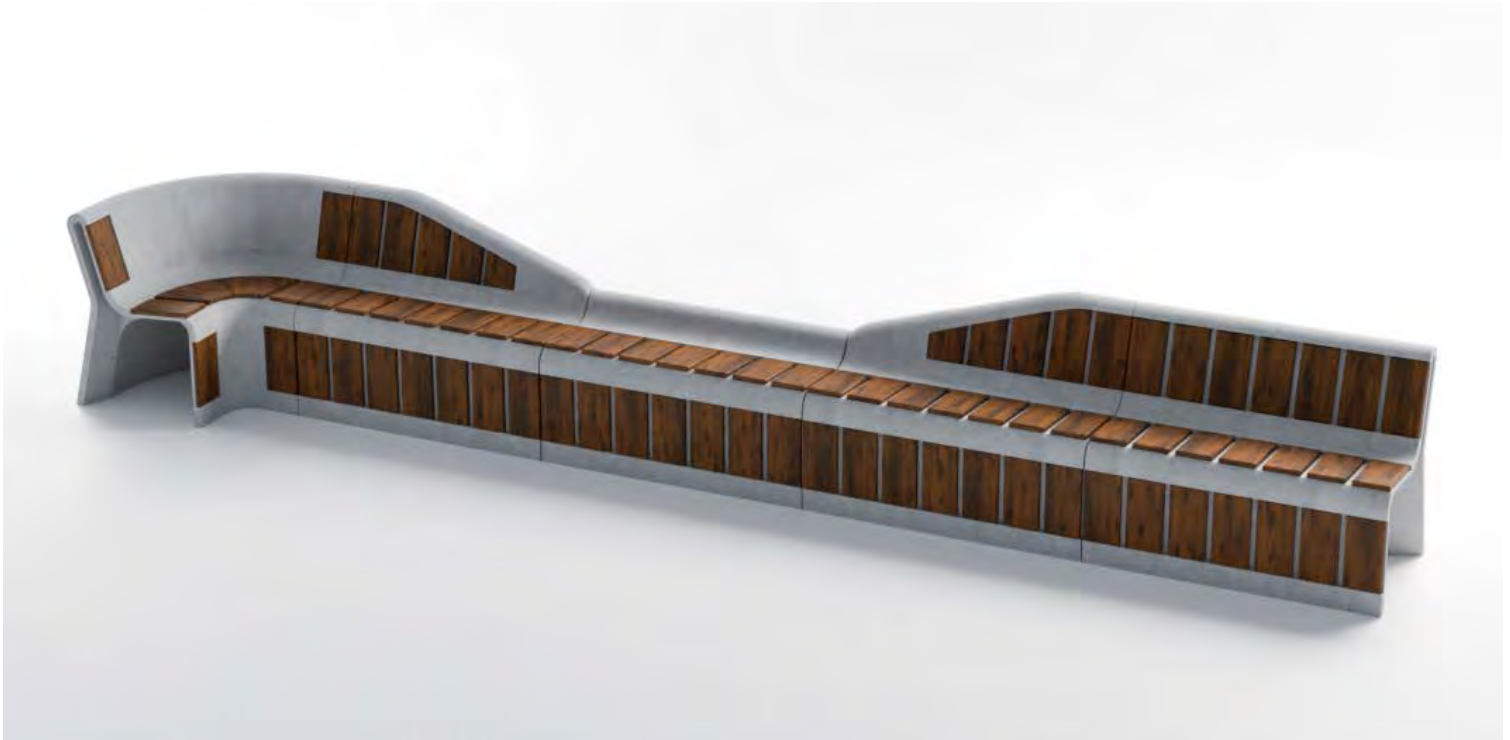

БЕТОННИЙ ДЕКОР

МОДУЛЬНА СЕРІЯ ЛАВОК "ГЕНТ"

Зображення та колір товару можуть відрізнятися від оригіналу продукції, в залежності від налаштувань вашого монітора, а також умов освітлення при зйомці.

Гент R:
• 75 x R90 x 55 (см)
• 245 кг
• Під замовлення