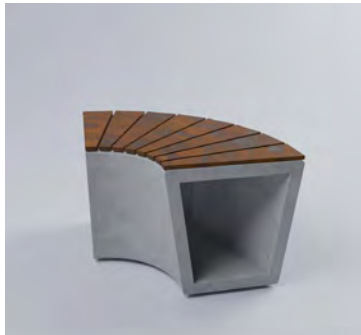

Роттердам Д5

- 51,8 x R90 x 50/37 (см)
- 233 кг
- Сірий: 8 100 грн
- Колір: 9 450 грн
- Крихта: 11 150 грн