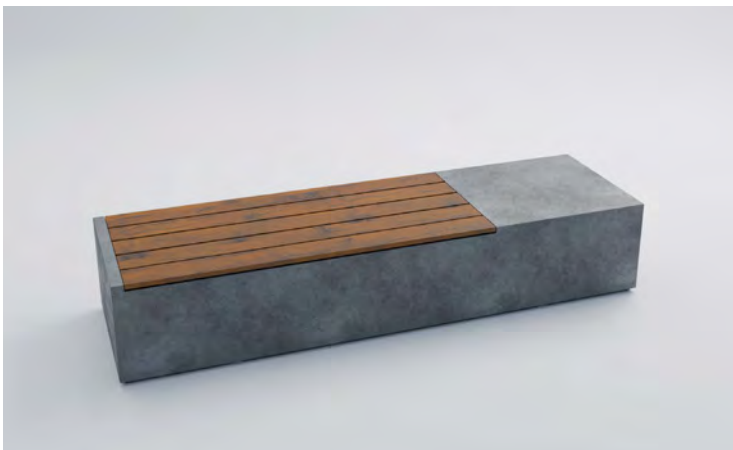

ЛАВИ МАРАКЕШ А/Б

Маракеш А:

- 45 x 240 x 70 (см)
- 600 кг
- Сірий: 25 750 грн
- Колір: 30 950 грн