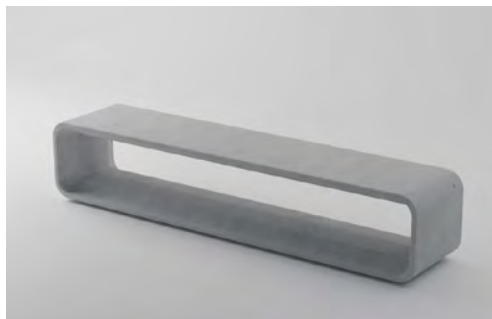

Віго:

- 48 x 240 x 50 (см)
- 485 кг
- Сірий: 14 100 грн
- Колір: 17 500 грн