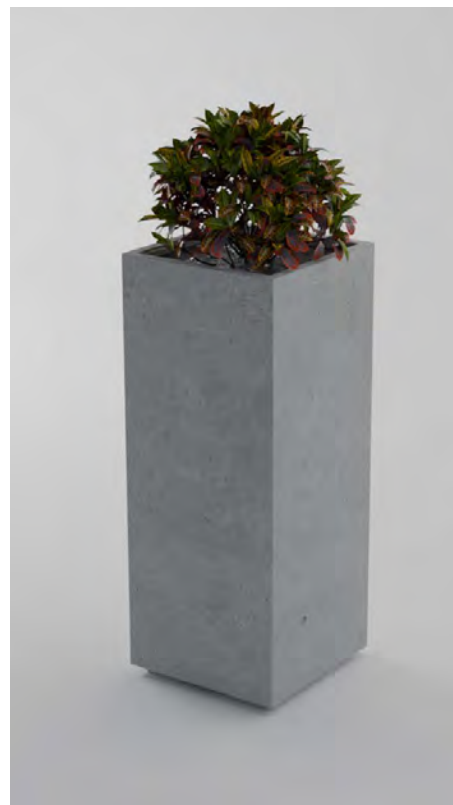

Турін XL:

- 100 x 40 x 40 (см)
- 170 кг
- Сірий: 4 700 грн
- Колір: 5 700 грн
- Крихта: 8 800 грн

Лима:

- 52 x 83Д (см)
- 276 кг (103 л.)
- Сірий: 6 500 грн
- Колір: 8 000 грн
- Крихта: 10 250 грн