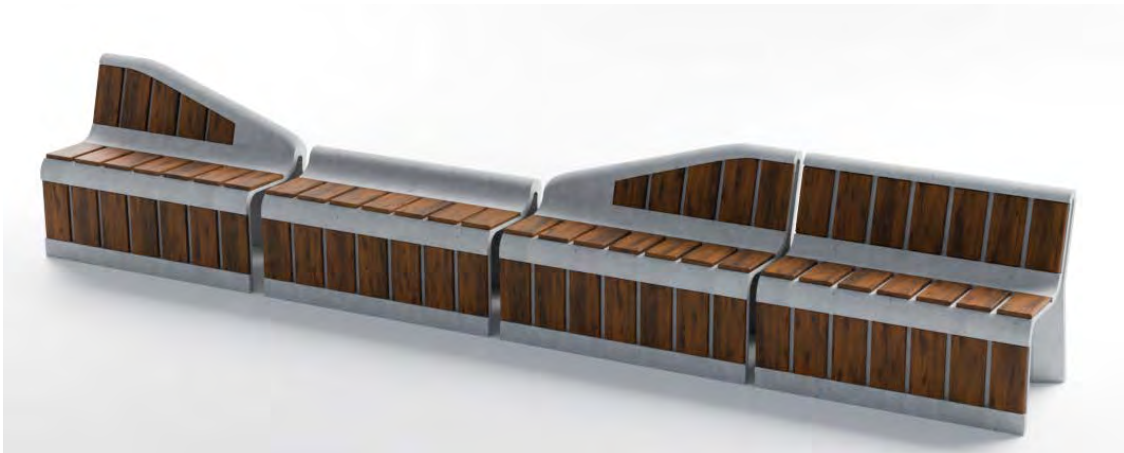

БЕТОННИЙ ДЕКОР

МОДУЛЬНА СЕРІЯ ЛАВОК "ГЕНТ"

Зображення та колір товару можуть відрізнятися від оригіналу продукції, в залежності від налаштувань вашого монітора, а також умов освітлення при зйомці.

Гент R:
• 75 x R90 x 55 (см)
• 245 кг
• Під замовлення