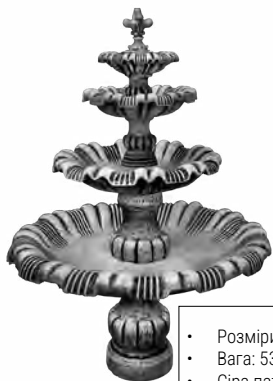

БЕТОННИЙ ДЕКОР

САДОВІ ФОНТАНИ

Зображення та колір товару можуть відрізнятися від оригіналу продукції, в залежності від налаштувань вашого монітора, а також умов освітлення при зйомці.

- Розміри : 2,25x1,3 (м)
- Вага : 533 кг
- Сіра патина: 18 900 грн
- Колір: 22 700 грн