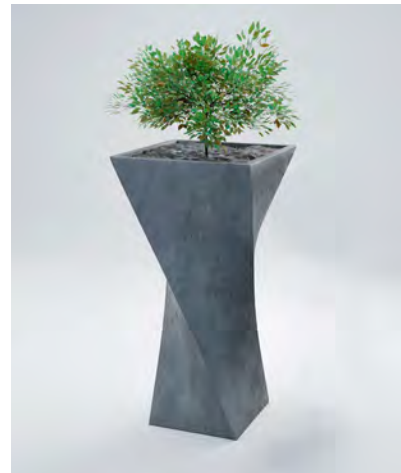

Дубай L:

- 100 x 52 x 36 (см)
- 132 кг (35 л.)
- Сірий: 3 550 грн
- Колір: 4 300 грн
- Крихта: 8 450 грн

Будапешт L:

- 57/42 x 116/42 x 56 (см)
- 176 кг (110 л.)
- Сірий: 4 300 грн
- Колір: 5 200 грн
- Крихта: 8 650 грн