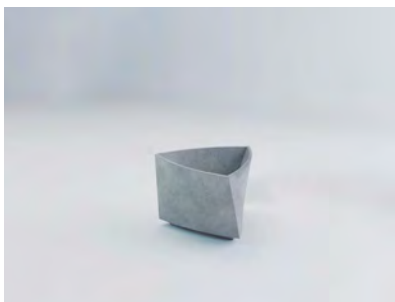

Мадрид S:

- 18,5 x 30Д (см)
- 12 кг (3 л.)
- Сірий: 950 грн
- Колір: 1 000 грн
- Крихта: 2 300 грн