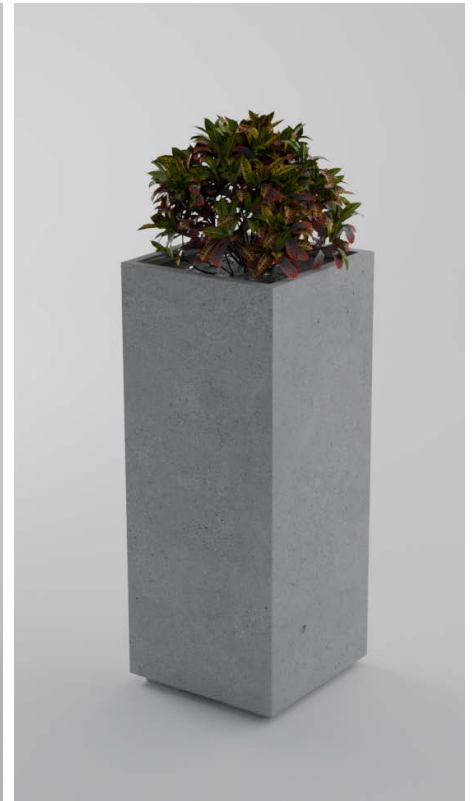

Турін L:

- 80 x 40 x 40 (см)
- 126 кг
- Сірий: 4 320 грн
- Колір: 5 180 грн
- Крихта: 7 880 грн

Турін XL:

- 100 x 40 x 40 (см)
- 170 кг
- Сірий: 5 400 грн
- Колір: 6 560 грн
- Крихта: 10 120 грн