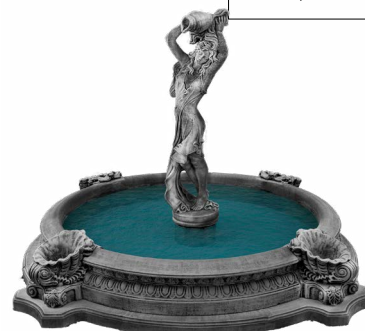

арт.47

арт.48

- Розміри: 1,7x0,5 (м)
- Бассейн: 1,8x2,7 (м)
- Вага: 1055 кг
- Сіра патина: 38 930 грн
- Колір: 46 750 грн