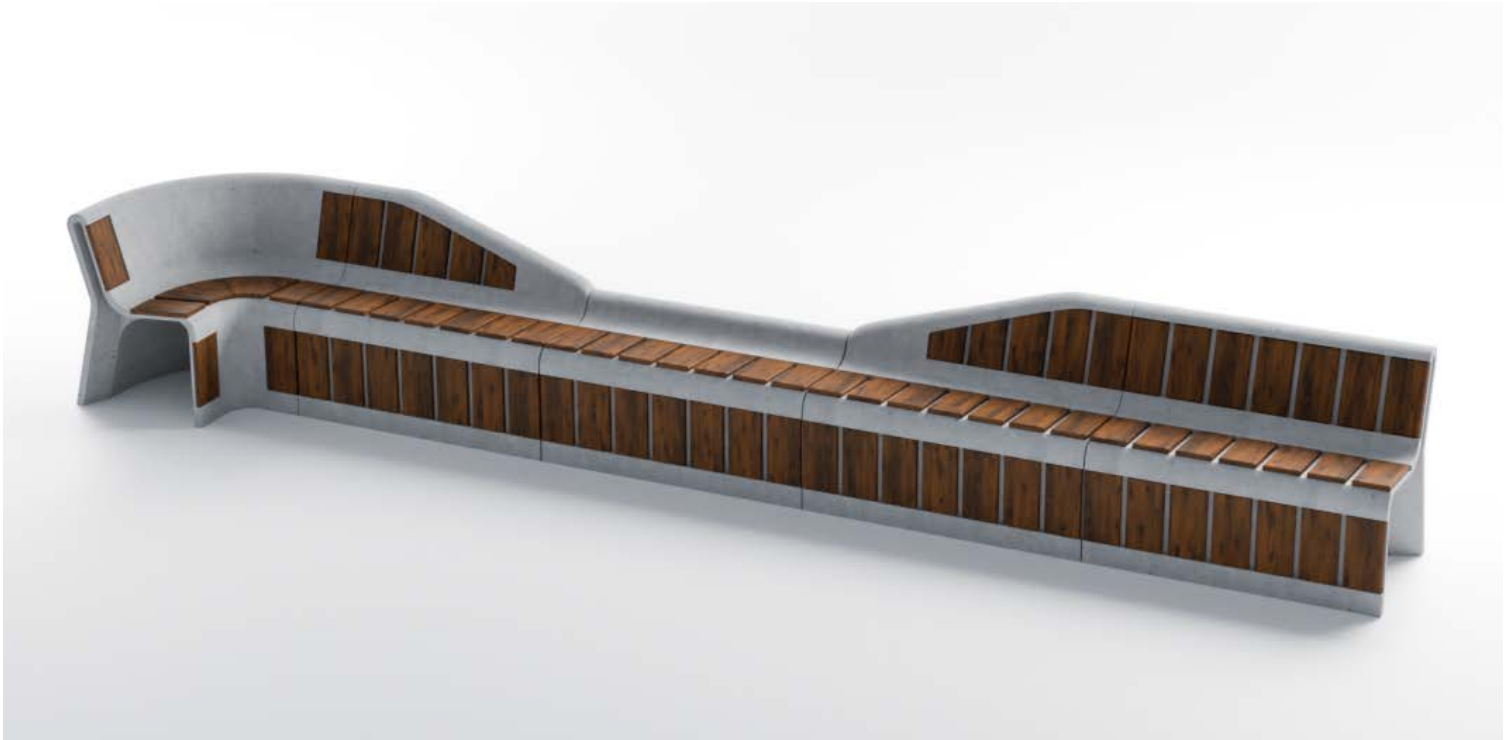

БЕТОННИЙ ДЕКОР

МОДУЛЬНА СЕРІЯ ЛАВОК "ГЕНТ"

Зображення та колір товару можуть відрізнятися від оригіналу продукції, в залежності від налаштувань вашого монітора, а також умов освітлення при зйомці.

Гент R:
• 75 x R90 x 55 (см)
• 245 кг
• Під замовлення