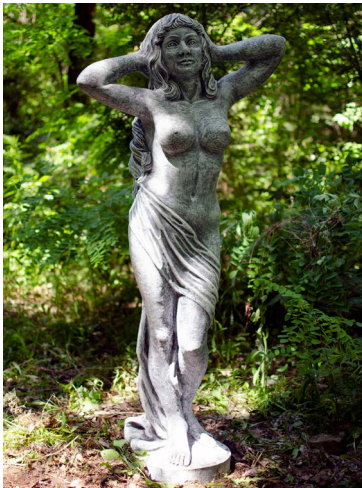

Венера:

- 155 см х 68Д
- 162 кг
- Сіра патина: 6 160 грн
- Колір: 7 480 грн