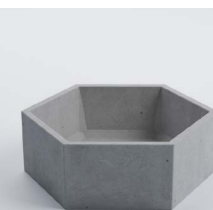

Каскад:

- 31 x 78Д (см)
- 123 кг (40 л.)
- Сірий: 3 750 грн
- Колір: 4 490 грн
- Крихта: 6 900 грн