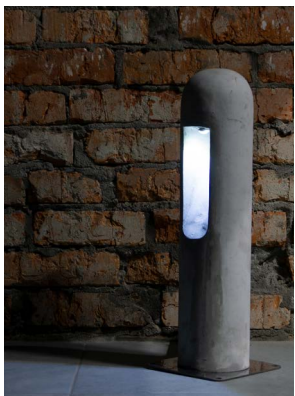

СТОВПЧИКИ З ОСВІТЛЕННЯМ

1. **Стовп №1:**
2. 50 x 12Д (см)
   - 11,5 кг
   - Сірий: 4 830 грн
   - Колір: 5 200 грн

1. **Стовп №2:**
2. 50 x 12 x 12 (см)
   - 11,5 кг
   - Сірий: 4 830 грн
   - Колір: 5 200 грн