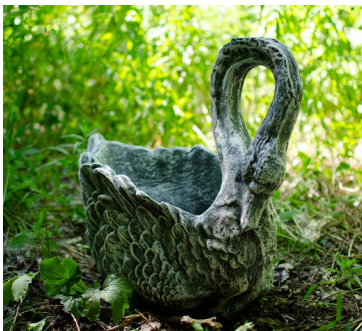

**Тумба:**

- 64 x 46 x 46 (см)
- 220 кг
- Сіра патина: 4 490 грн
- Колір: 5 400 грн

**Квітник лебідь:**

- 53 x 65 x 40 (см)
- 44 кг
- Сіра патина: 2 250 грн
- Колір: 2 650 грн

**Чобіток великий:**

- 35 x 50 x 25 (см)
- 30 кг
- Сіра патина: 1 600 грн
- Колір: 1 840 грн