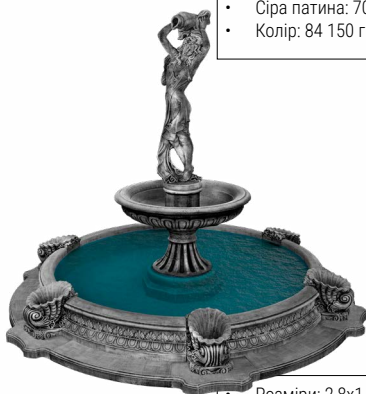

арт.46

арт.47

- Розміри: 2,8x1,5 (м)
- Бассейн: 3x4,2 (м)
- Вага: 3490 кг
- Сіра патина: 107 550 грн
- Колір: 129 050 грн