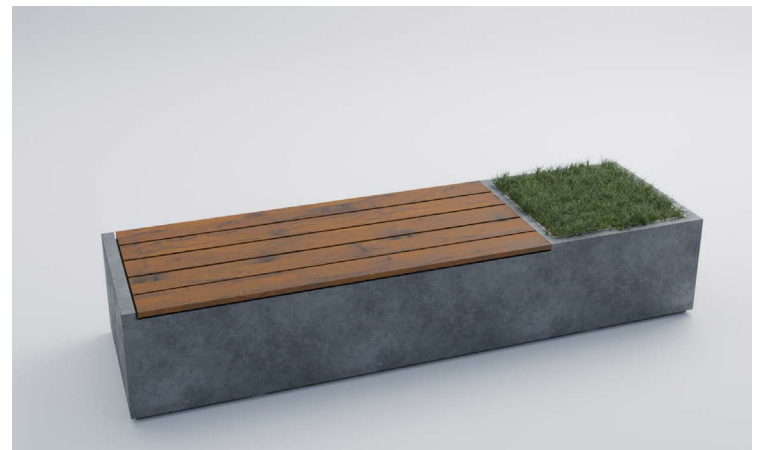

Маракеш Б:

- 45 x 240 x 70 (см)
- 550 кг
- Сірий: 32 950 грн
- Колір: 39 750 грн