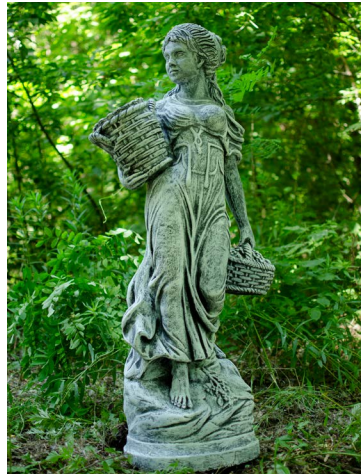

Дівчина з кошиками:

- 134 см х 38Д
- 170 кг
- Сіра патина: 6 200 грн
- Колір: 7 590 грн