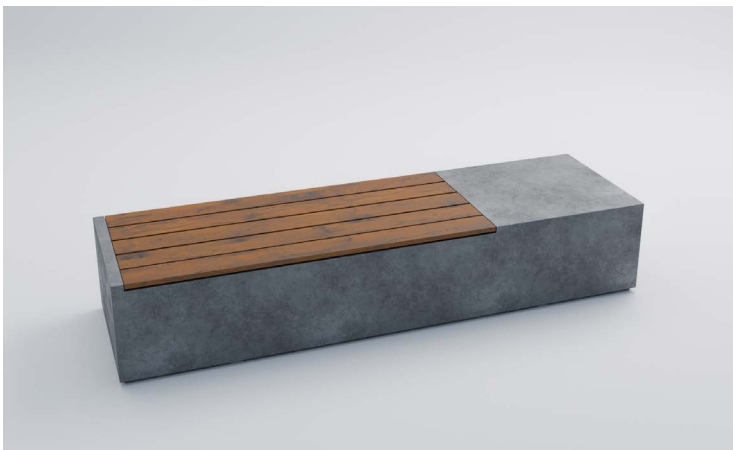

ЛАВИ МАРАКЕШ А/Б

Маракеш А:

- 45 x 240 x 70 (см)
- 600 кг
- Сірий: 29 620 грн
- Колір: 35 600 грн