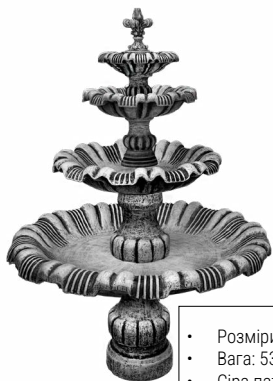

БЕТОННИЙ ДЕКОР

САДОВІ ФОНТАНИ

Зображення та колір товару можуть відрізнятися від оригіналу продукції, в залежності від налаштувань вашого монітора, а також умов освітлення при зйомці.

- Розміри : 2,25x1,3 (м)
- Вага : 533 кг
- Сіра патина: 21 740 грн
- Колір: 26 100 грн