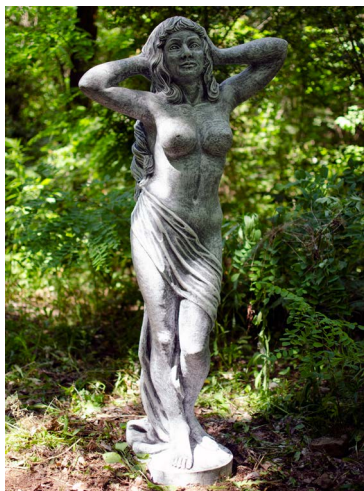

Дівчина з глечиками:

- 132 см х 34Д
- 72 кг
- Сіра патина: 4 550 грн
- Колір: 5 520 грн

Дівчина з кошиками:

- 134 см х 38Д
- 170 кг
- Сіра патина: 6 200 грн
- Колір: 7 590 грн

Дівчина з глечиком №2:

- 157 см х 50Д
- 130 кг
- Сіра патина: 5 700 грн
- Колір: 6 900 грн