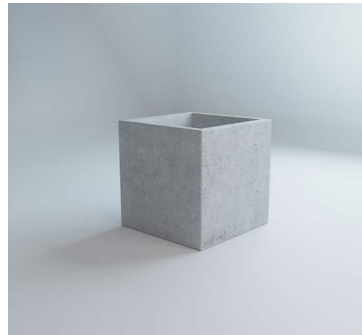

Верона XM:

- 50 x 50 x 50 (см)
- 125 кг
- Сірий: 3 910 грн
- Колір: 4 720 грн
- Крихта: 7 700 грн