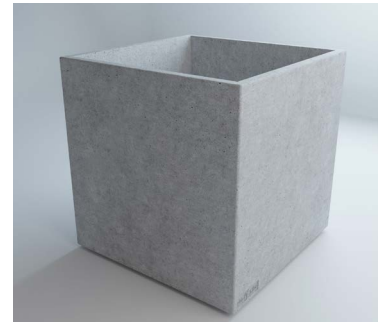

Верона XL:

- 100 x 100 x 100 (см)
- 762 кг (648 л.)
- Сірий: 18 290 грн
- Колір: 22 660 грн
- Крихта: 30 200 грн