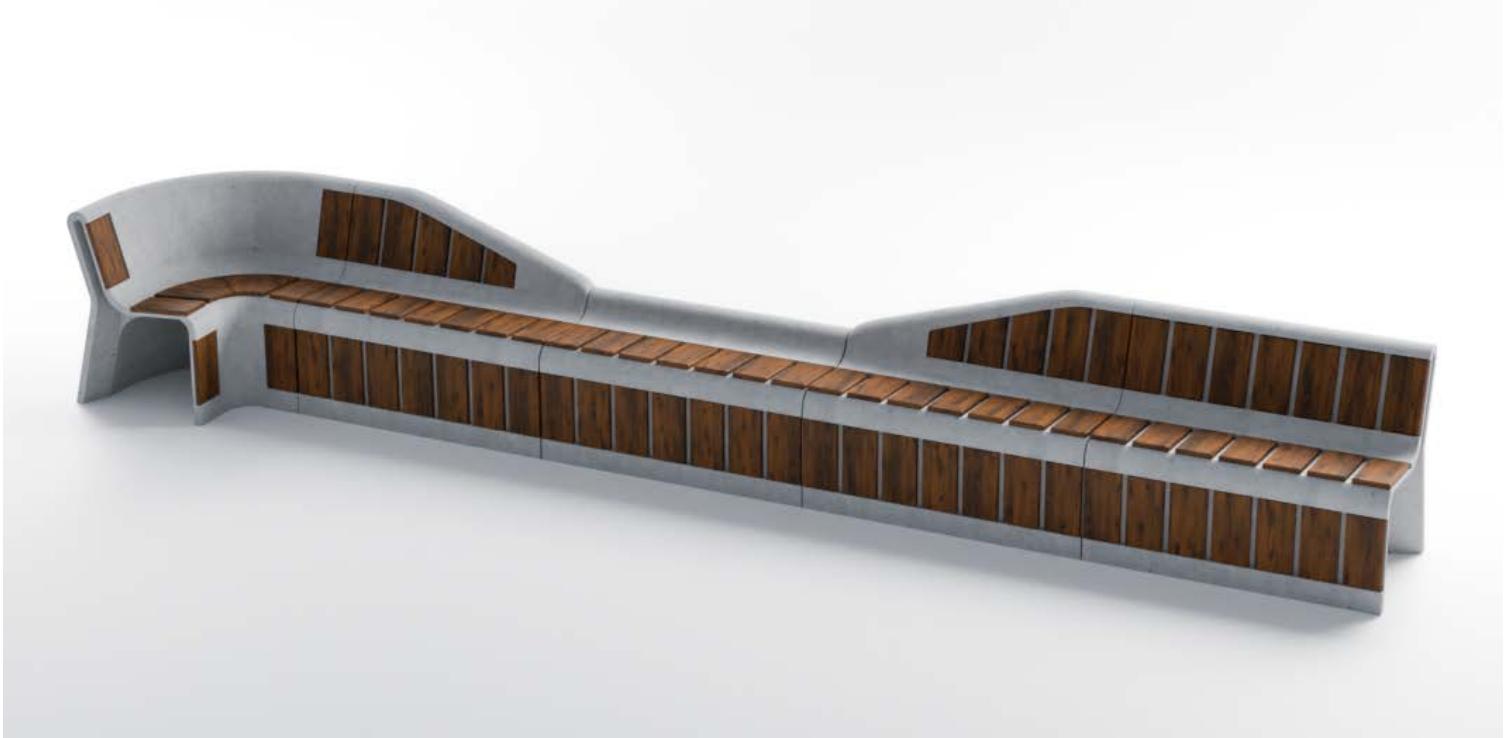

БЕТОННИЙ ДЕКОР

МОДУЛЬНА СЕРІЯ ЛАВОК "ГЕНТ"

Зображення та колір товару можуть відрізнятися від оригіналу продукції, в залежності від налаштувань вашого монітора, а також умов освітлення при зйомці.

Гент R:

- 75 x R90 x 55 (см)
- 245 кг
- Під замовлення