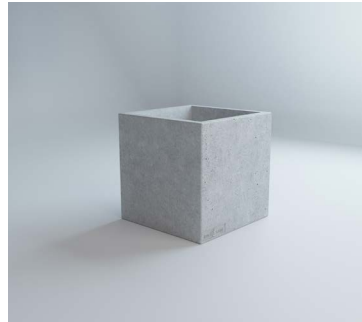

БЕТОННИЙ ДЕКОР

ВАЗОНИ МОДЕРН

Зображення та колір товару можуть відрізнятися від оригіналу продукції, в залежності від налаштувань вашого монітора, а також умов освітлення при зйомці.

Верона XS:

- 20 x 20 x 20 (см)
- 11 кг (3 л.)
- Сірий: 1 040 грн
- Колір: 1 150 грн
- Крихта: 1 790 грн