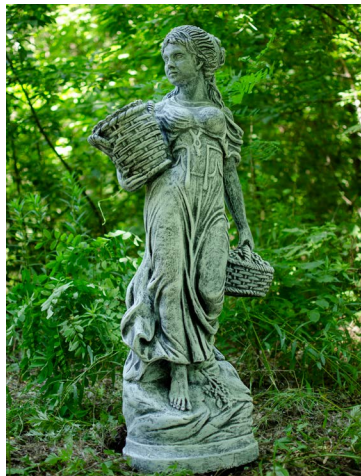

Дівчина з кошиками:

- 134 см х 38Д
- 170 кг
- Сіра патина: 6 200 грн
- Колір: 7 590 грн