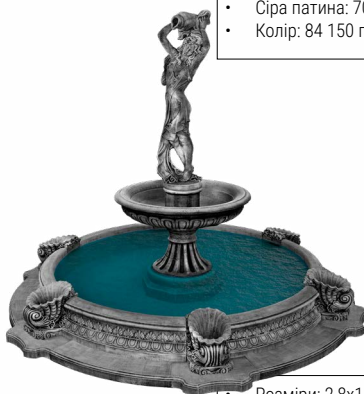

арт.46

арт.47

- Розміри: 2,8x1,5 (м)
- Бассейн: 3x4,2 (м)
- Вага: 3490 кг
- Сіра патина: 107 550 грн
- Колір: 129 050 грн