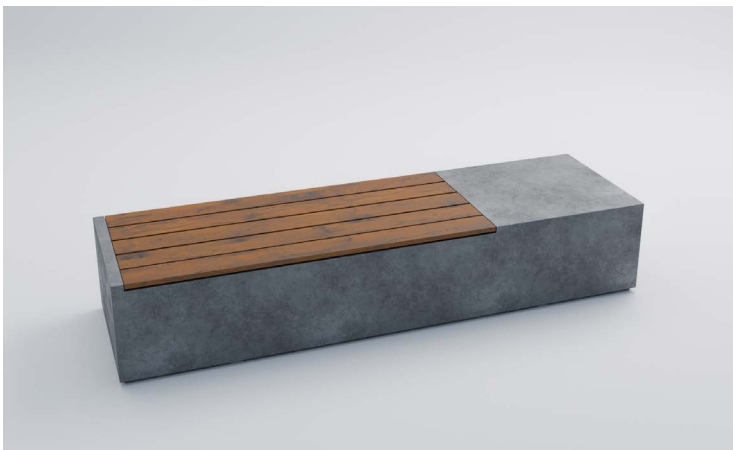

ЛАВИ МАРАКЕШ А/Б

Маракеш А:

- 45 x 240 x 70 (см)
- 600 кг
- Сірий: 29 620 грн
- Колір: 35 600 грн

Маракеш Б:

- 45 x 240 x 70 (см)
- 550 кг
- Сірий: 32 950 грн
- Колір: 39 750 грн

БЕТОННИЙ ДЕКОР

ЛАВКИ МОДЕРН