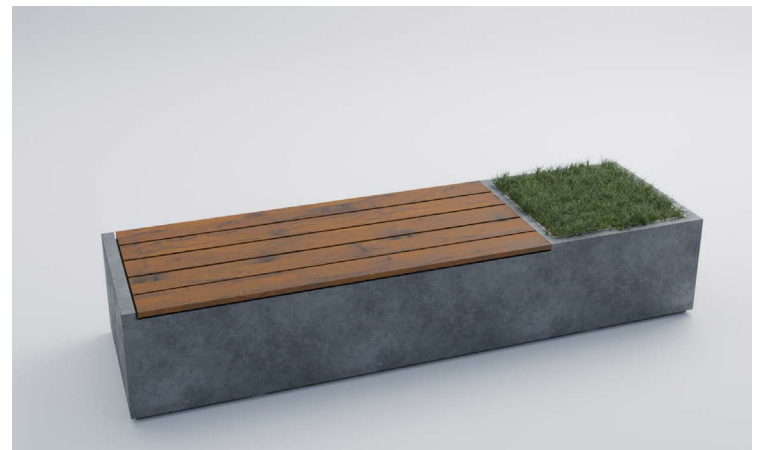

ЛАВИ МАРАКЕШ А/Б

Маракеш А:

- 45 x 240 x 70 (см)
- 600 кг
- Сірий: 29 620 грн
- Колір: 35 600 грн

Маракеш Б:

- 45 x 240 x 70 (см)
- 550 кг
- Сірий: 32 950 грн
- Колір: 39 750 грн

БЕТОННИЙ ДЕКОР

ЛАВКИ МОДЕРН