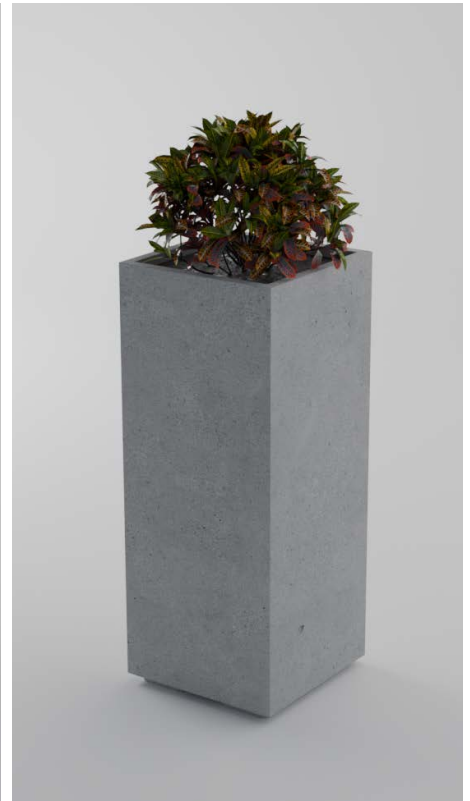

Турін XL:

- 100 x 40 x 40 (см)
- 170 кг
- Сірий: 5 400 грн
- Колір: 6 560 грн
- Крихта: 10 120 грн