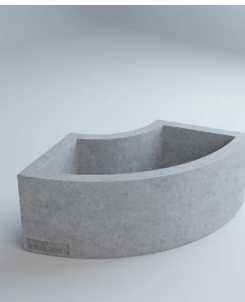

Модуль №1:

- 44 x 105 x 40 (см)
- 128 кг (88 л.)
- Сірий: 3 910 грн
- Колір: 4 720 грн
- Крихта: 7 080 грн