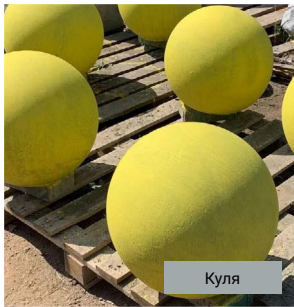

ЕЛЕМЕНТИ ПАРКУВАННЯ

РОЗМІР (мм)	ВАГА 1 ШТ (КГ)	НА ПІДДОНІ (ШТ)	ВАРТІСТЬ ЗА ШТ, ГРН (В Т. Ч. ПДВ)		
			Сірий	Сіра патина	Колір фарбування
Висота: 190 Діаметр: 380	30	6	380	440	575
Висота: 250 Діаметр: 500	71	4	670	750	920
Висота: 320 Діаметр: 600	145	2	1 020	1 140	1 360

РОЗМІР (мм)	ВАГА 1 ШТ (КГ)	ВАРТІСТЬ ЗА ШТ, ГРН (В Т. Ч. ПДВ)		
		Сірий	Сіра патина	Колір фарбування
Висота: 360 Діаметр: 400	74	800	910	1 090
Висота: 480 Діаметр: 500	150	1 150	1 560	1 840