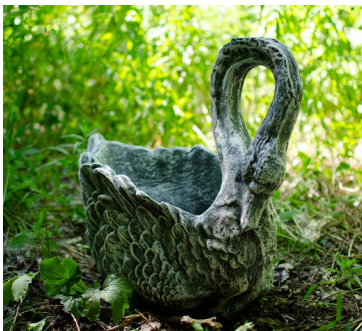

Квітник лебідь:

- 53 x 65 x 40 (см)
- 44 кг
- Сіра патина: 2 250 грн
- Колір: 2 650 грн