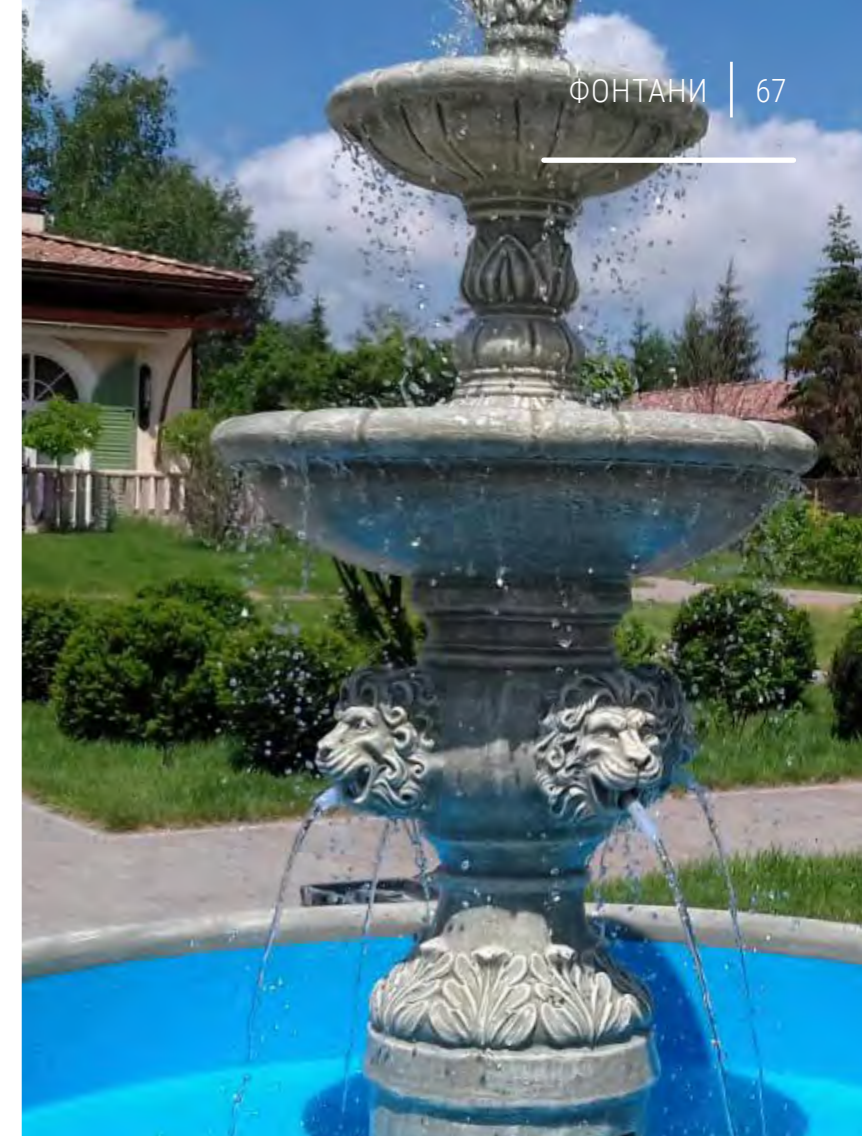

- ▶ Висота: 1,8 м
- ▶ Діаметр: 0,7 м
- ▶ Вага: 215 кг

Розміри чаш

- ▶ 1-а чаша: 46 см;
- ▶ 2-а чаша: 77 см;

Басейн

- ▶ Внутрішній діаметр: 1,8 м
- ▶ Зовнішній діаметр: 2,7 м
- ▶ Вага: 710 кг

Можливі різні варіанти фарбування виробу в залежності від Ваших побажань.