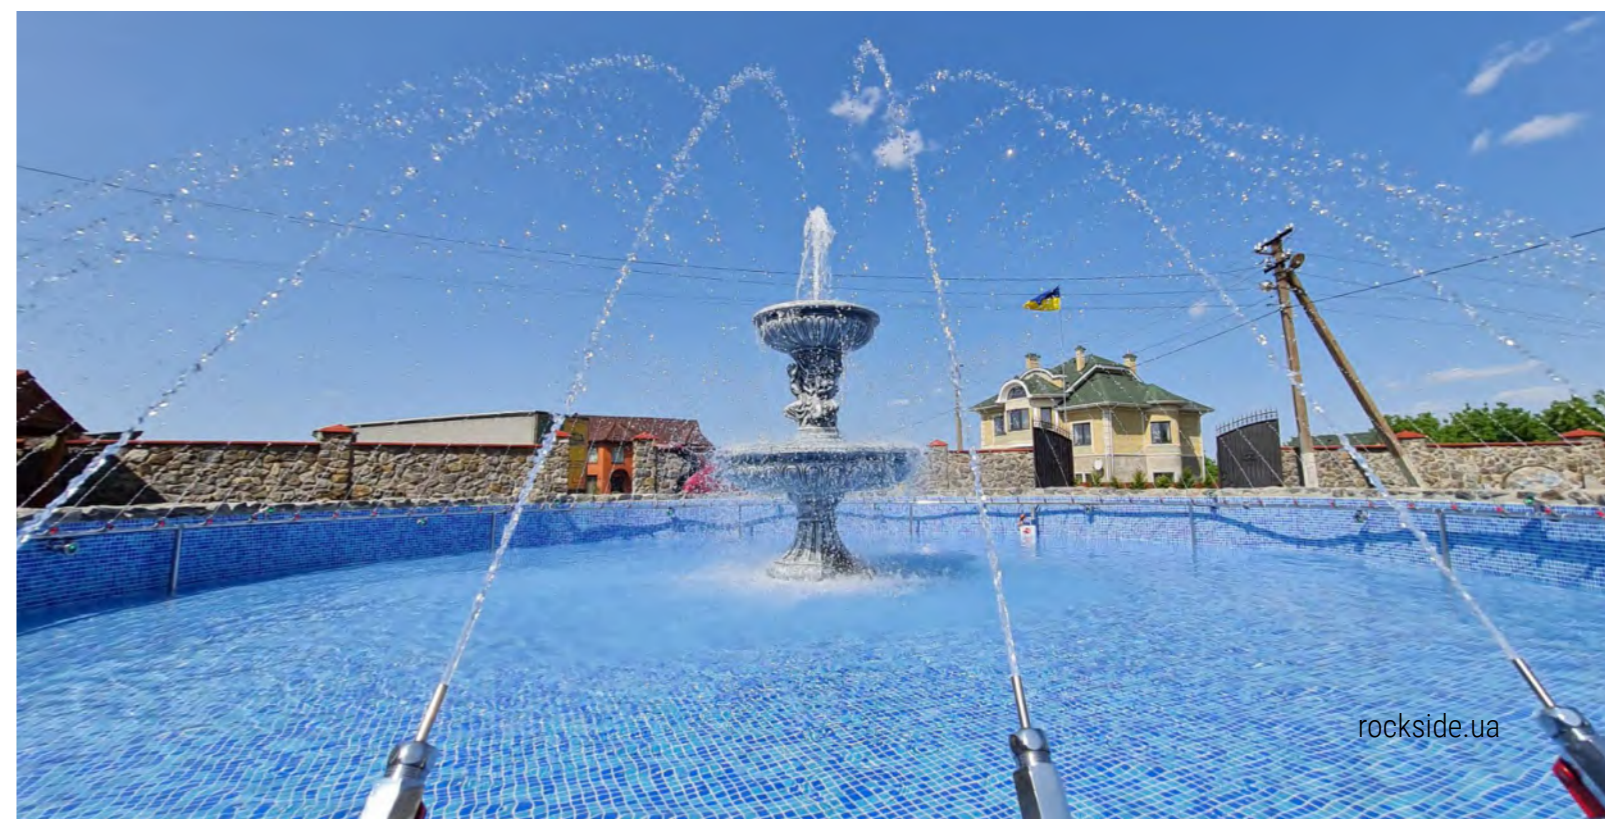

САДОВІ ФОНТАНИ

Фонтани - це справжня перлина екстер'єру. На подвір'ї, в саду чи парку - вони стають центром уваги оточуючих, дарують спокій та насолоду. Вони пригортають увагу і утримують до останнього захоплення погляд. Такою красою можна насолоджуватись з дня у день і кожного разу милуватись нею, немов вперше.

Характеристики

- ▶ Висота: 2,5 м
- ▶ Діаметр: 1,5 м
- ▶ Вага: 840 кг

Розміри чаш

- ▶ 1-а чаша: 90 см;
- ▶ 2-а чаша: 150 см;

Басейн

- ▶ Внутрішній діаметр: 7,2 м
- ▶ Зовнішній діаметр: 8 м

Можливі різні варіанти фарбування виробу в залежності від Ваших побажань.