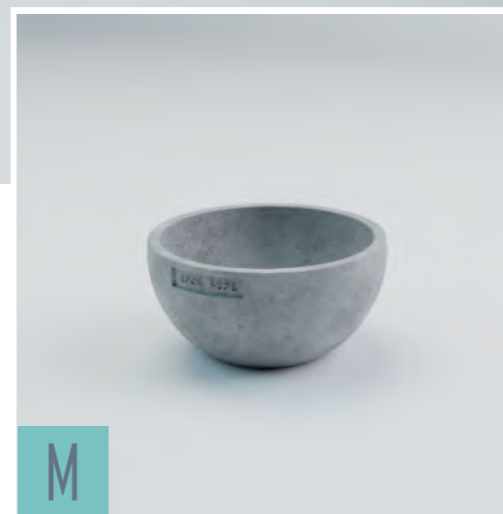

СЕРІЯ СФЕРА

СФЕРА S

Висота: 430 мм
Діаметр: 500 мм
Вага: 115 кг (18 л.)

СФЕРА M

Висота: 567 мм
Діаметр: 650 мм
Вага: 240 кг (36 л.)

СФЕРА L

Висота: 700 мм
Діаметр: 800 мм
Вага: 390 кг (70 л.)

СЕРІЯ БЕНА