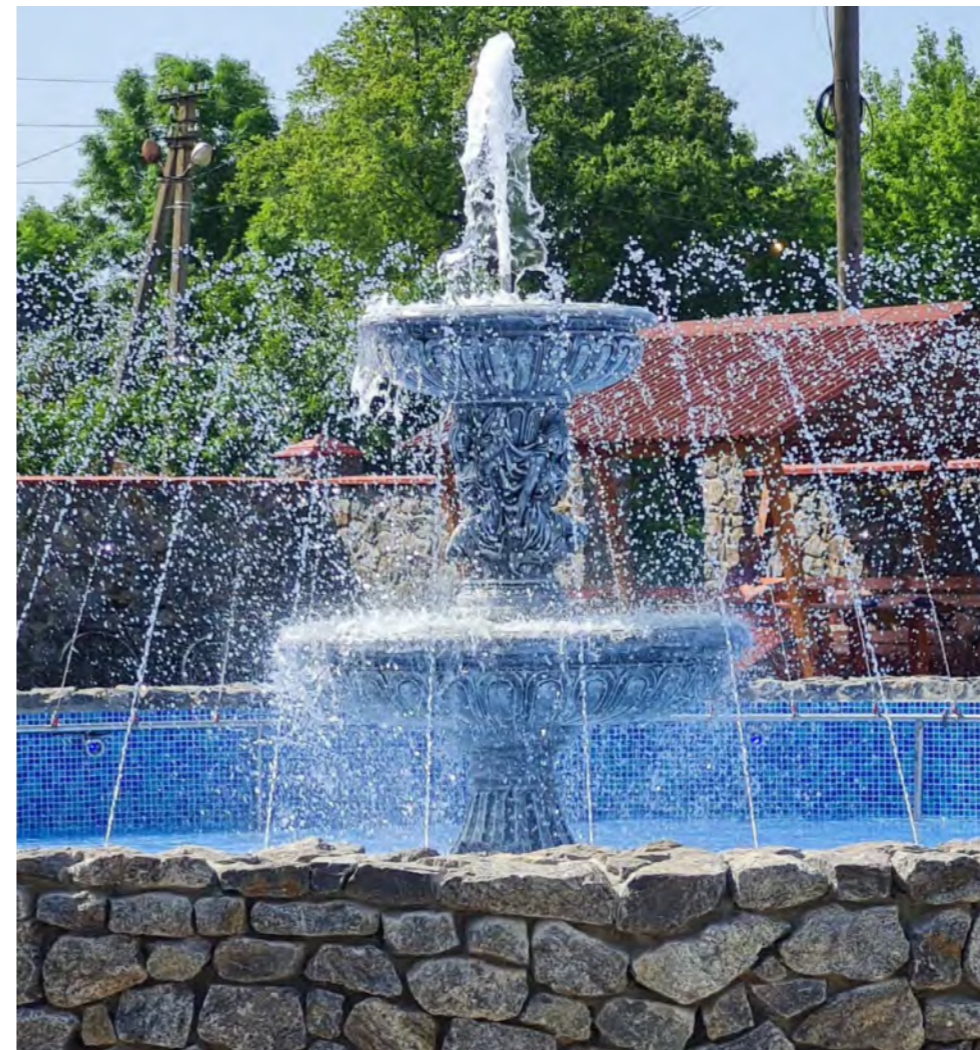

ФОНТАН З ГЕТЕРИ

Характеристики

- Висота: 2,5 м
- Діаметр: 1,5 м
- Вага: 840 кг

Розміри чаш

- 1-а чаша: 90 см;
- 2-а чаша: 150 см;

Басейн

- Внутрішній діаметр: 7,2 м
- Зовнішній діаметр: 8 м

Можливі різні варіанти фарбування виробу в залежності від Ваших побажань.