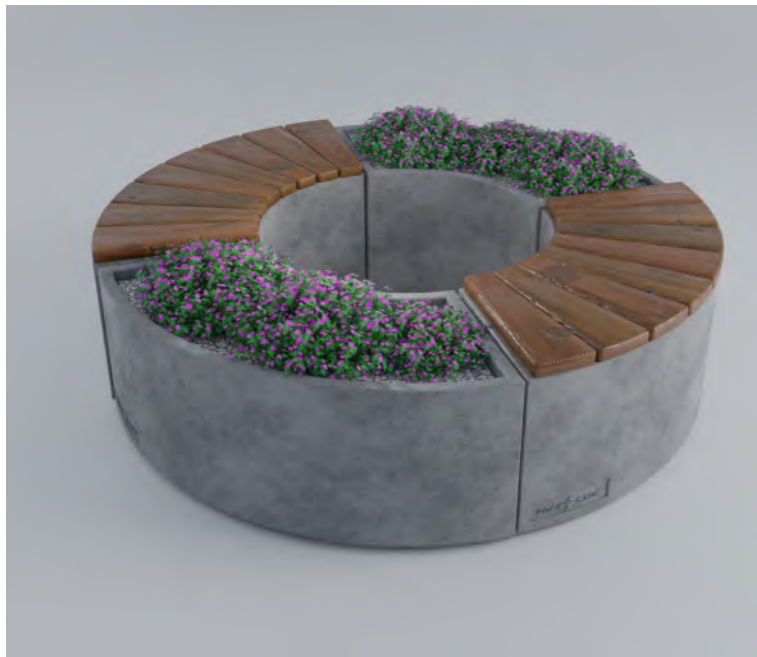

- ▶ Висота: 500 мм
- ▶ Довжина: 1160/830 мм
- ▶ Ширина: 870/600 мм
- ▶ Вага: 215 кг (240 л.)

КАСКАД ПРЯМИЙ

- ▶ Відмінно виглядає як самостійно, так і в композиції з декількох елементів
- ▶ Універсальна форма дозволяє встановлювати в будь-якому місці - біля стін, поруч з колонами або просто в центрі простору

- ▶ Висота: 300 мм
- ▶ Діаметр: 780 мм
- ▶ Вага: 120 кг (107 л.)

МОДУЛЬ

- ▶ Форма дозволяє встановити його як по-колу, так і змійкою будь-якої довжини
- ▶ Легко перетворити з лавки на об'ємний вазон

- ▶ Висота: 400 мм
- ▶ Довжина: 1050 мм
- ▶ Ширина: 400 мм
- ▶ R 750/350
- ▶ Вага: 120 кг (88 л.)