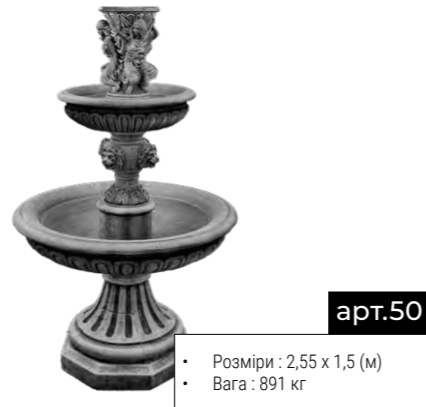

- Розміри: 1,8x2,3 (м)
- Вага: 690 кг

арт.43

- Розміри: 3x4,2 (м)
- Вага: 2772 кг

арт.44

- Розміри: 3x3,9 (м)
- Вага: 2400 кг

арт.45

- Розміри: 1,5x0,77 (м)
- Вага: 172 кг

арт.46

- Розміри: 2,8x1,5 (м)
- Вага: 720 кг

арт.47

- Розміри: 2,8x1,5 (м)
- Басейн: 3x4,2 (м)
- Вага: 3490 кг

арт.48

- Розміри: 1,7x0,5 (м)
- Басейн: 1,8x2,7 (м)
- Вага: 1055 кг

САДОВІ ФОНТАНИ В АСОРТИМЕНТІ

Кожен фонтан комплектується посібником, який охоплює основні етапи монтажу. Інформація в посібнику також містить основні нюанси при експлуатації та догляді.