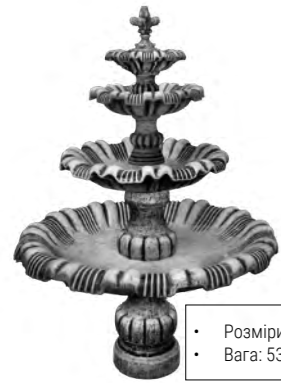

САДОВІ ФОНТАНИ В АСОРТИМЕНТІ

арт.01

- Розміри: 2,25x1,3 (м)
- Вага: 533 кг