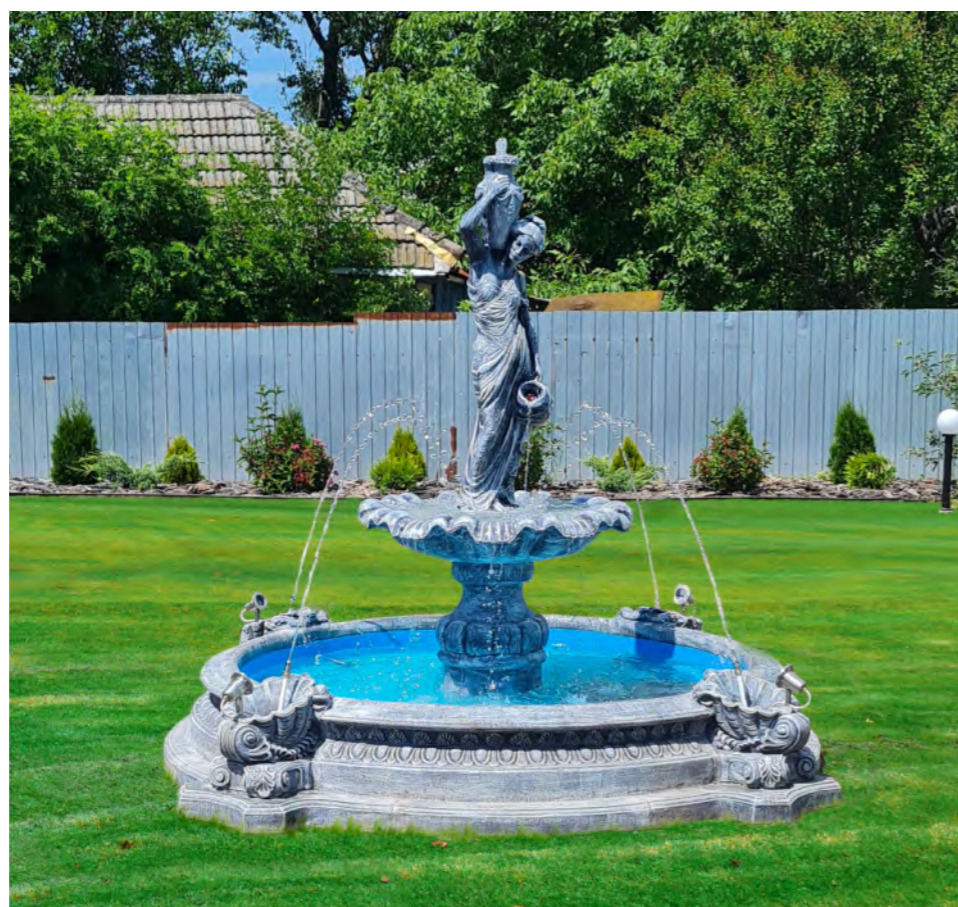

САДОВІ ФОНТАНИ

Фонтани - це справжня перлина екстер'єру. На подвір'ї, в саду чи парку - вони стають центром уваги оточуючих, дарують спокій та насолоду. Вони пригортають увагу і утримують до останнього захоплення погляд. Такою красою можна насолоджуватись з дня у день і кожного разу милуватись нею, немов вперше.

- ▶ Висота: 1,8 м
- ▶ Діаметр: 0,7 м
- ▶ Вага: 215 кг

Розміри чаш

- ▶ 1-а чаша: 46 см;
- ▶ 2-а чаша: 77 см;

Басейн

- ▶ Внутрішній діаметр: 1,8 м
- ▶ Зовнішній діаметр: 2,7 м
- ▶ Вага: 710 кг

Можливі різні варіанти фарбування виробу в залежності від Ваших побажань.